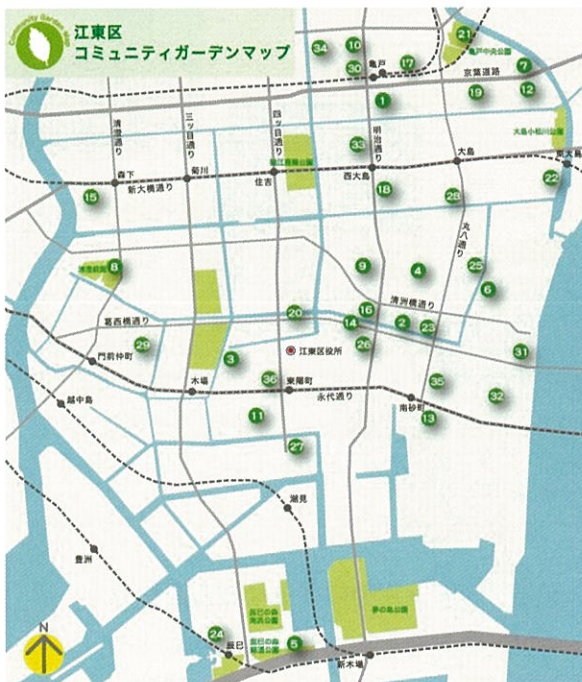

東方陽子氏

みどりネット Koto

江東区内のマンションに在住。  
公園やマンションのコミュニティガーデンの園芸指導を中心に活動。花があることで、安心・安全な暮らしを提案。【花は人々を幸せにする手段の一つです】をモットーに、11年前から江東区のコミュニティガーデンに関わっている。

和田博幸氏

公益財団法人 日本花の会

花のまちづくりの調査研究を担当し、国内外の活動事例を長年調査してきました。全国花のまちづくりコンクール(農林水産省・国土交通省提唱、1991年より開始)では、コンセプトづくりや審査基準づくりのスタッフとなり、現在はコンクール事務局の担当責任者として運営に携わるかたわら、花壇づくりの指導や花育活動にも取り組んでいる。

## 江東区のコミュニティガーデン活動

江東区のコミュニティガーデン活動は平成10年から始まりました。平成12年には4団体でしたが、その後徐々に増え、現在は36団体が区役所のボランティア登録を行って活動を行っています。(平成28年12月末現在)

No.	団体名称	活動場所	No.	団体名称	活動場所
1	亀戸南公園ガーディナーズ	亀戸南公園	19	亀七南ガーデンクラブ	亀戸七丁目南公園
2	江東ハーブ会	仙台堀川公園	20	自然豊かな公園をつくる会	仙台堀川公園
3	豊住ローズパティオ	豊住公園	21	旧中川あじさいクラブ	旧中川水辺公園
4	どろんこ倶楽部	北砂公園	22	旧中川花畑くらぶ	旧中川水辺公園
5	辰日みどり基地	辰日苗圃	23	金森フラワーガーデン	金森公園
6	江東区立東砂幼稚園	城東区民農園	24	辰日駅西口花壇グループ	辰日駅西口
7	亀九緑花ガーデン	亀戸九丁目緑道公園	25	北砂中央永寿会	亀高公園
8	清澄白河花壇の会	清澄児童遊園	26	憩う★花海どうの会	南砂緑道公園
9	北砂二丁目町会緑の里親会	北砂二丁目指定区域	27	ソルティービーチ22916	東陽橋橋台敷
10	りそ菜っぱの会	亀戸二丁目27番7号地先	28	スマートライフメンバーズ	大島五丁目公園
11	江東区立東陽保育園	東陽二丁目指定区域	29	冬木武田堀ガーデン	武田堀公園
12	サークル風花	亀戸緑地公園	30	江東区更生保護女性会「みどり」	かめ・うさぎ児童遊園
13	光と水のハーモニー	新砂あゆみ公園	31	東砂七丁目町会フローラーガーデン	舟入川公園
14	松島橋緑花園クラブ	松島橋橋台敷及び仙台堀川公園一部	32	東砂七丁目児童遊園ガーデンクラブ	東砂七丁目児童遊園
15	八名川花の会	八名川公園	33	大島二丁目防災公園みどりの会	大島防災公園
16	南砂線路公園の環境を守る会	南砂線路公園及び仙台堀川公園	34	フラワーフレンドリークラブ	亀戸二丁目公園
17	みどりの会	亀戸五丁目第二公園	35	Garden	南砂三丁目公園
18	四季の庭	大島緑道公園	36	東陽ひだまり	東陽公園