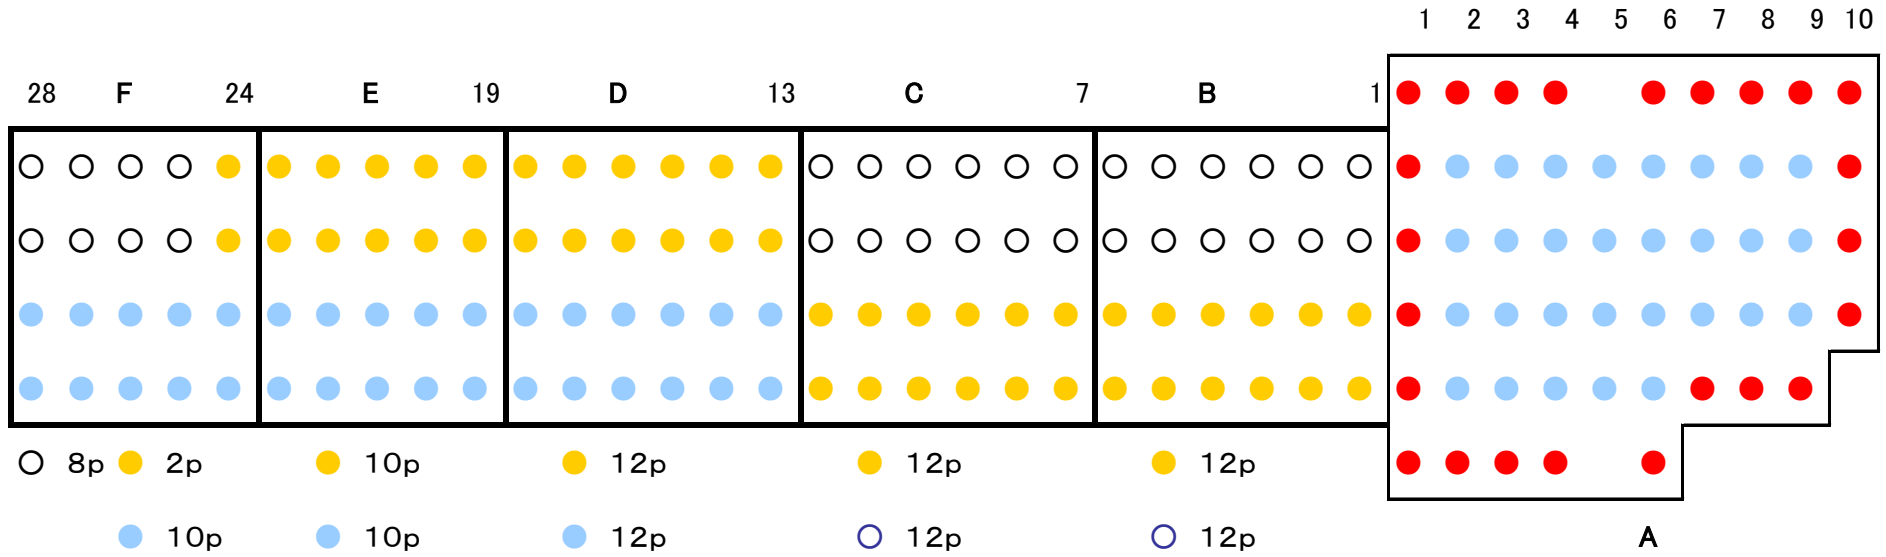

道 路

- ブルーサルビア 24p×3
- ペンタス 24p×2
- セロシアスマートルック 24p×2
- ケイトウミックス 24p×2

残り (ポーチユラカの後ろにブルーサルビアを1列、残りは玄関へ)

- ブルーサルビア 36p
- 16p
- 24p